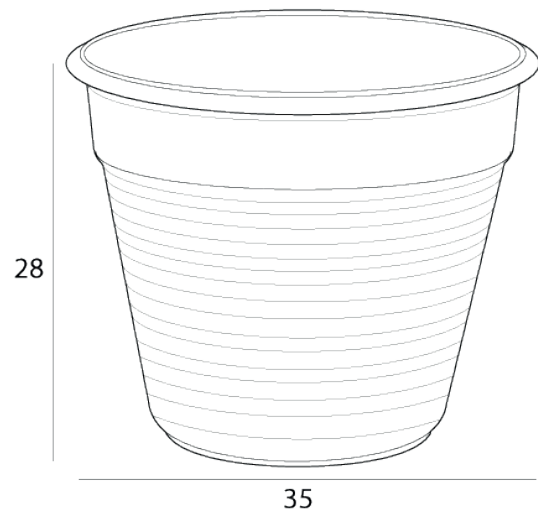

# Vaso nº 350

REF: 01350 Vaso de plástico para uso em jardins ou varandas.

material

PP

Disponível nas cores 

Referência  
01350

Produtos  
Vaso nº 350

Medidas  
35x27 - 14L

Embalagens  
25

Palete  
1250

EAN  
5600319071293